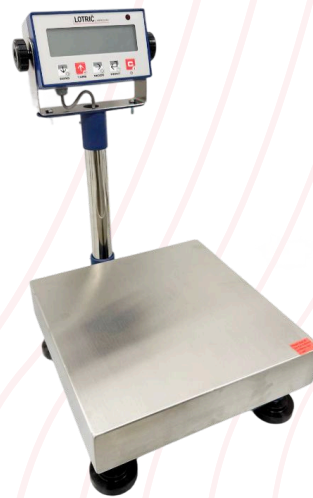

# LOTRIČ CONTROL

LCP - Indikator DFWL

Mjeriteljska Rješenja: "LCP" Serija Podnih Vaga

Vage do 300 kg idealan su izbor za maloprodaju, skladišta i manja industrijska okruženja.

Odlikuju se visokom preciznošću, fleksibilnošću i jednostavnim rukovanjem, a dolaze u kompletu s mjernim prikazivačem. Standardna platforma izrađena je u čeličnoj izvedbi, dok je po želji dostupna i INOX verzija. Također, na raspolaganju su različiti modeli mjernih prikazivača, prilagođeni specifičnim potrebama korisnika.

## LCP Vaga (DFWL-1 Indikator):

- IP54
- LCD 25 mm
- 5 Funkcijskih tipki
- Napajanje 5 do 12 Vdc
- Mogućnost rada na baterije (4 AA)

## LCP INOX vaga (DFWL-2 Indikator):

- IP 68
- LCD 25 mm
- 5 Funkcijskih tipki
- Napajanje 110 do 240 Vac
- Mogućnost rada na baterije (4 AA)