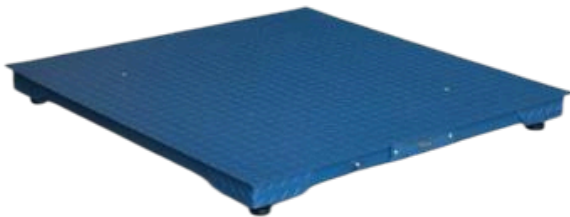

LOTRIČ CONTROL

LCP Mjeriteljska Rješenja: "LCP" Serija Podnih Vaga

Podne vage za vaganje u industrijskim uvjetima koje se isporučuju u kompletu sa mjernim pokazivačem.

Za vaganje težina do 10 t u industrijskim uvjetima. Standardna verzija platforme je u čeličnoj izvedbi, a moguće je naručiti i verziju platforme u INOX izvedbi. Svi tipovi vaga posjeduju tipno odobrenje izdano od Instituta za mjeriteljstvo BiH.

LCP Vaga (DFWL-1 Indikator):

- LCD 25 mm
- 5 Funkcijskih tipki
- Napajanje 5 do 12 Vdc
- Mogućnost rada na baterije (4 AA)
- RS232/RS485 konekcija za PC, PLC ili dodatni prikazivač

Funkcije za DFWLI:

Nuliranje

Tariranje

Printanje

Brojanje Komada

Vaganje u Postotcima

+/- Kontrola Vaganje

Statička kontrola za prepakiranu robu, etiketiranje, doziranje (samo za modele prikazivača serija 3590)